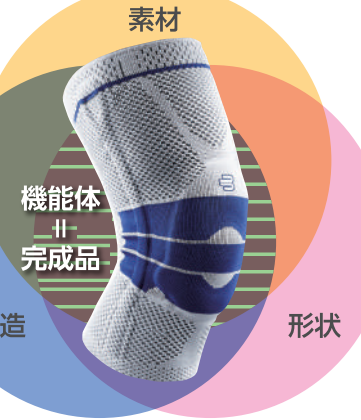

製品ができるまで

均等でコントロールされた圧迫を得るための複数の最高級の糸が完成

芯となる糸に特別なマイクロ繊維を1分間に3000回転で巻きつける

フラットニット編みにより製造過程で品質が保たれる

構造