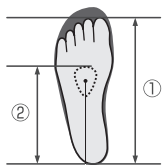

希望小売価格 ¥9,800 (税抜)

ウォーキングからスポーツまで幅広く適応するインソール

- 特殊技術による的確な方向支持、サポート、衝撃吸収
- 適度なアーチサポートにより高いフィット感が得られます
- 表面カバーには除菌銀イオンが含まれています

プレイ

ラン

ウォーク

ゴルフ

Ergopad / コンフォート スポーツ サイズ選択

CSサイズ	35	36	37	38	39	40	41	42	43	44	45	46	47	48
①足長実寸 (cm)	21.5-22.5	22.5-23.5	23.0-24.0	23.0-24.5	24.0-25.0	24.5-26.0	25.5-26.5	26.0-27.0	27.0-28.0	27.5-28.5	28.5-29.5	29.0-30.0	30.0-31.0	31.0-32.0
②踵～メタパッド上端 (cm)	15.0	15.5	16.0	16.5	17.0	17.5	18.0	18.5	19.0	19.5	20.0	20.5	21.0	21.5